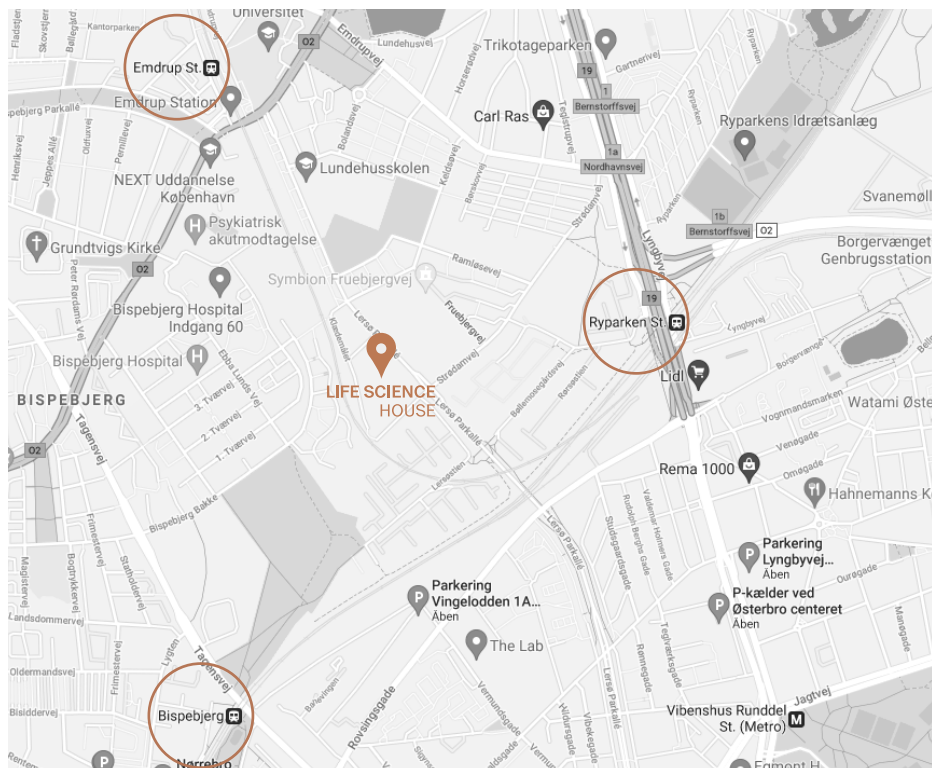

# OFFENTLIG TRANSPORT

Der er både bus- og togforbindelser nær Life Science Huset.

Du kan planlægge din rejse på [www.journeyplanner.dk](http://www.journeyplanner.dk) eller [www.rejseplanen.dk](http://www.rejseplanen.dk).

- S-toget standser på Ryparken St., Bispebjerg St. og Emdrup st.
- Det tager ca. 10-15 minutter at gå fra hver af de tre stationer.
- Bus 18 har stoppested ved Strødamvej (Lersø Parkallé). Du kan tage bus 18 fra Emdrup St. og Lergravsparken St.